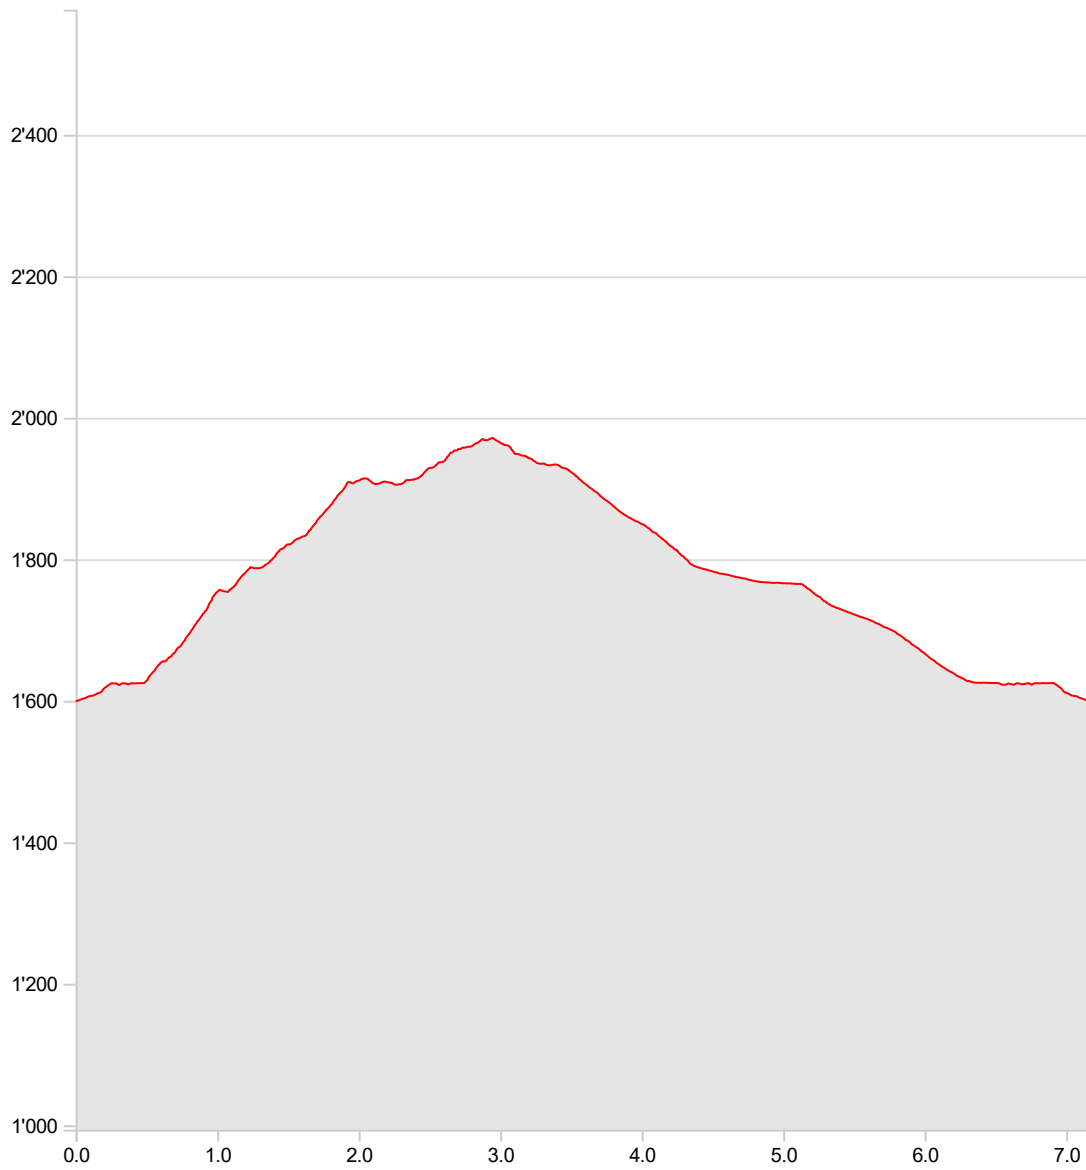

**Anderes**  
**523\_kaerpfbrugg****24.06.2020**

<b>Länge</b>	<b>7.16 km</b>	<b>Min/max Höhe</b>	<b>1'599 m/1'972 m</b>
<b>Auf-/Abstiege</b>	<b>410 m/410 m</b>	<b>Wandern</b>	<b>2 h 27 min</b>